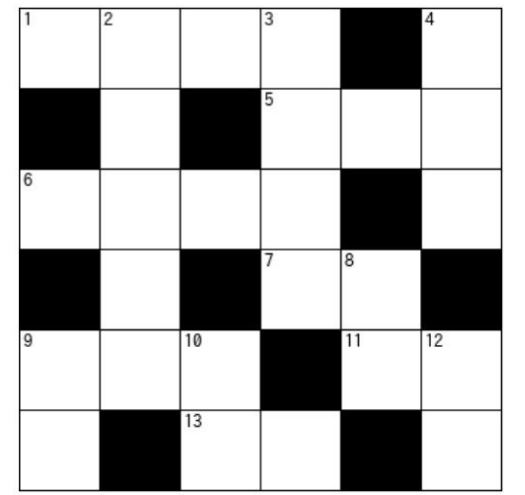

### 頭の体操 クロスワードパズル

クイズ

- ②春の終わりごろになり、急に気温が低下し、霜が降りること。
- ③牛や馬が道ばたの草を食べてなかなか進まないこと。
- ④納豆・豆腐・枝豆の材料となる、比較的大きな豆。
- ⑧「桜切る〇〇梅切らぬ馬鹿」  
意味（桜の枝は切ると腐りやすく、梅の枝は適当に切らないと無駄枝が伸びて翌年花が咲かなくなるという意で、庭木の手入れ法を教えたもの。）
- ⑨今日の朝。
- ⑩屋根の下端の、建物の外壁より外に張り出している部分。
- ⑫漢詩に対して、奈良時代に発生した日本固有の詩歌。

クイズ

- ①川の上流。
- ⑤旬は晩春から夏。鱗は薄く、取りやすい。皮は強いがあまり厚みはない。骨はあまり硬くはない。
- ⑥たれ下げた幕。また、何かを書いてたれ下げる細長い布。
- ⑦海の食用魚。背中が青緑色で不規則な波状紋がある。腹は銀白色。
- ⑨全身に毛が生えた、四本足の動物のこと。
- ⑩山から海へとつながっている水の流れ。  
春は雪解け水で増水に注意が必要。
- ⑬俳句などで、春など季節を表す言葉。