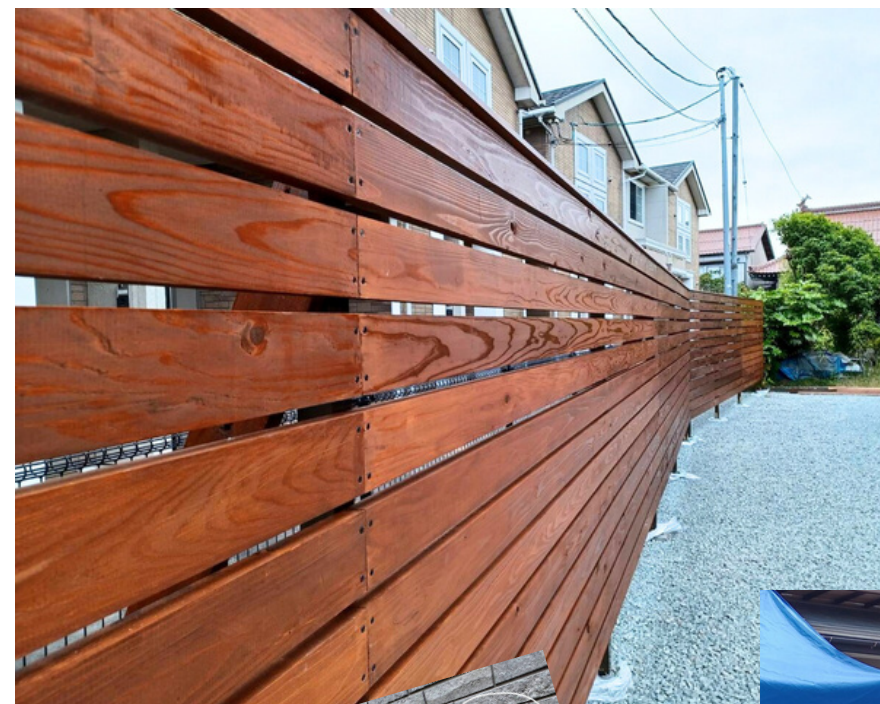

「お子さまのトイレタイムを楽しく」と奥さまのご要望で選ばれたトイレの壁紙はとてもポップで、明るい雰囲気のトイレルームになっています。

そして施主様ご家族と弊社スタッフとで、外構フェンスの作成をしました。DIYがご趣味のご主人さまなので工具の使い方も慣れておられ作業はスムーズに進みました。前日までの雨は上がり風薫る爽やかな空の下でステキなフェンスの完成です。

慣れた手つきのご主人♪

初めてのDIYを楽しむ奥様★